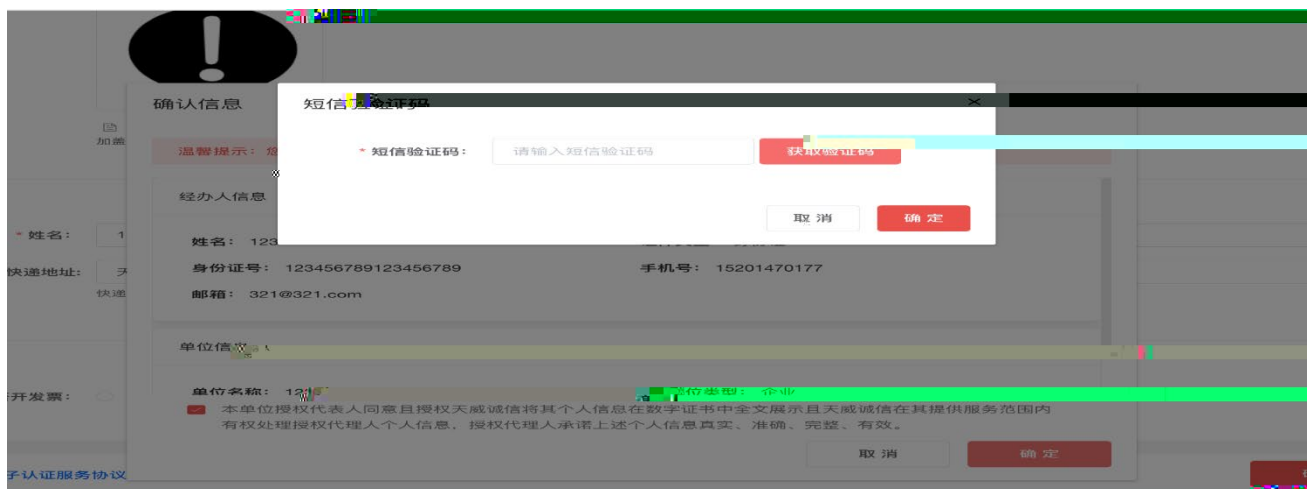

信任构建信任 · 传递

<https://www.itruscloud.com/certsaaS_cloud_console/#/login>

2.

3.

60S

010-50947500

7 4 4

4