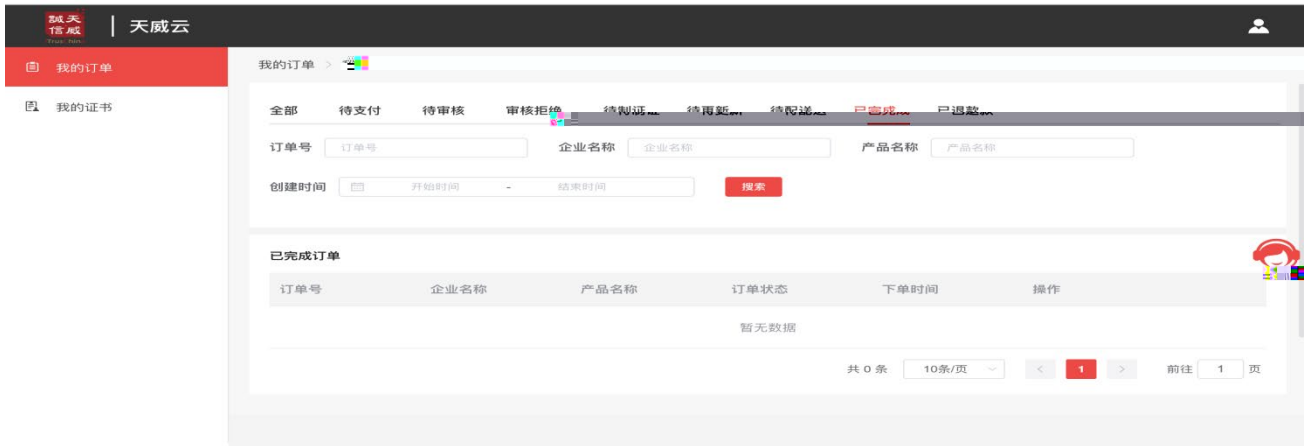

7 4 4

2

010-50947500

7 4 4

3

信任构建信任 · 传递

https://www.itruscloud.com/certsaaS_cloud_console/#/login

2.