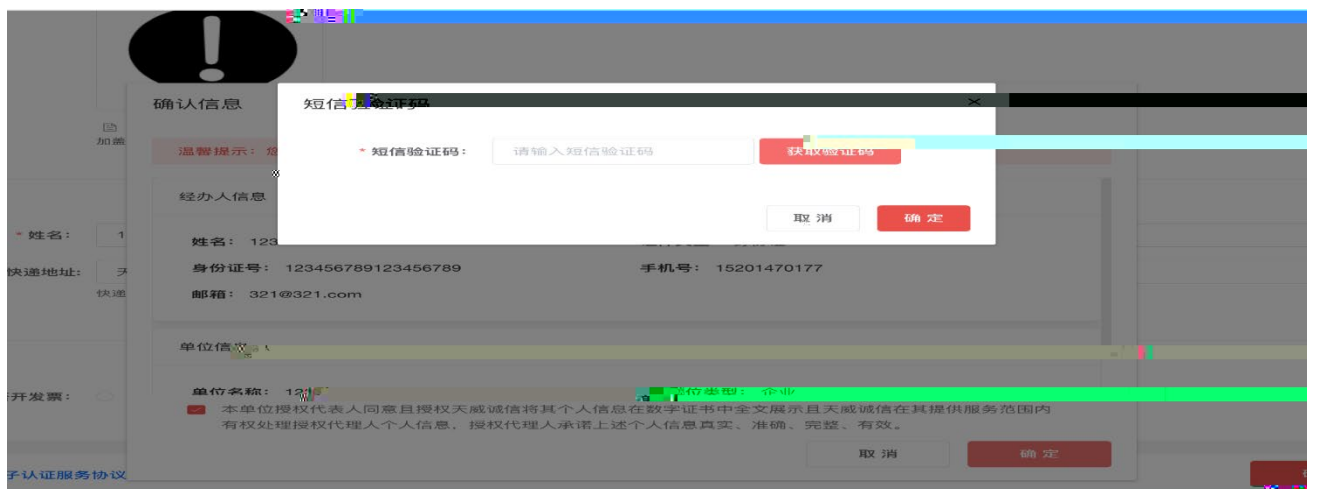

<https://www.itruscloud.com/certsaaS_cloud_console/#/login->

2.

3.

60S

010-50947500

7 4 4

4