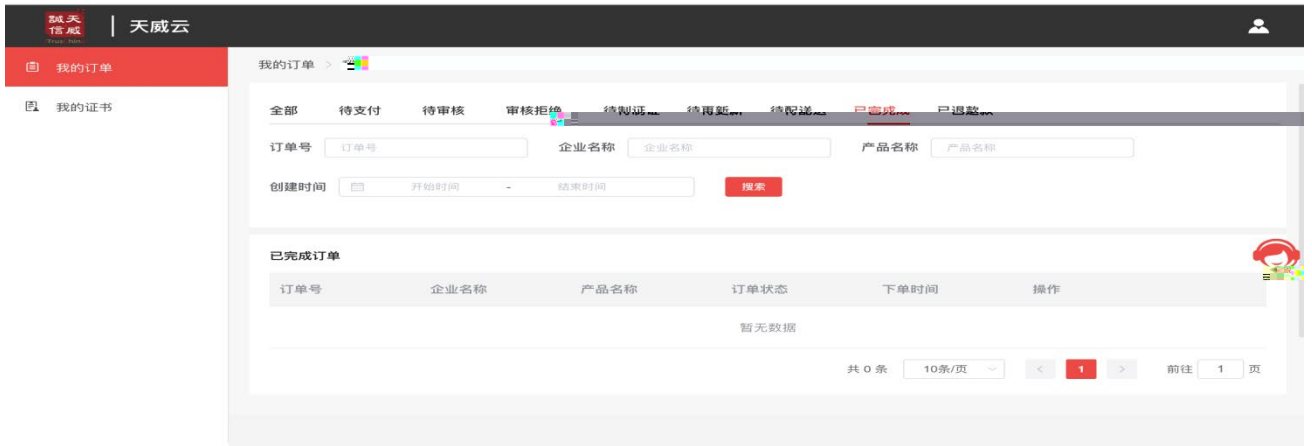

2

---

010-50947500

7 4 4

3

[https://www.itruscloud.com/certsaaS\\_cloud\\_console/#/login-](https://www.itruscloud.com/certsaaS_cloud_console/#/login-)

2.

3.